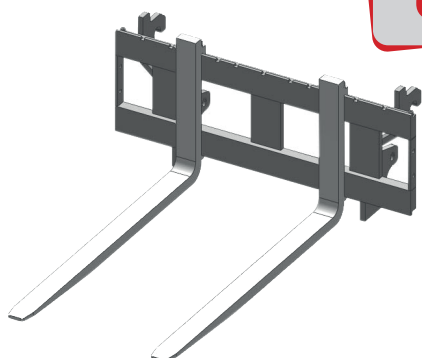

Fourches forgées monobloc renforcées
Verrouillage des fourches en largeur
Attelage soudé

Ref.	DÉSIGNATION	Prix NET AVANT-SAISON
206001	TYPE EURO TABLIER FORGE	723,00€
207099	TYPE MX	
408758	TYPE MANITOU	888,00€
208776	TYPE MERLO	
411306	TYPE JCB Q-FIT	

RETOURNEUR DE PALOX LATÉRAL

AGRI-POWER

Bras télescopique de maintien ajustable
Rotation progressive latérale à 180°
Vérin hydraulique sur crémaillère

Ref.	DÉSIGNATION	Prix NET AVANT-SAISON
452437	ATTELAGE EURO sans fourche	1557,00€
452436	ATTELAGE MX sans fourche	
452433	ATTELAGE MANITOU sans fourche	

LÈVE SAC 2.4T

Adaptation à brides
Structure en tube rond
Capacité totale : 2400kg
Adaptation à bride possible

Ref.	DÉSIGNATION	Prix NET AVANT-SAISON
451055	ATTELAGE MANITOU	1395,00€
451056	ATTELAGE MERLO ZM2	
451057	ATTELAGE JCB Q-FIT	
451440	ATTELAGE CLAAS SCORPION	

GRIFFE BALLE HYDRAU 8 DENTS

AGRI-POWER

Charge administrable 1200kg
Longueur dents 420mm
Hauteur du porte dents 1110mm

Ref.	DÉSIGNATION	Prix NET AVANT-SAISON
406510	ATTELAGE EURO flex + couple	1358,00€
406511	ATTELAGE MX flex + couple	
406519	ATTELAGE MANITOU flex + couple + limiteur + clapet	1552,00€
406520	ATTELAGE MERLO flex + couple + limiteur + clapet	
406516	ATTELAGE JCB Q-FIT flex + couple + limiteur	