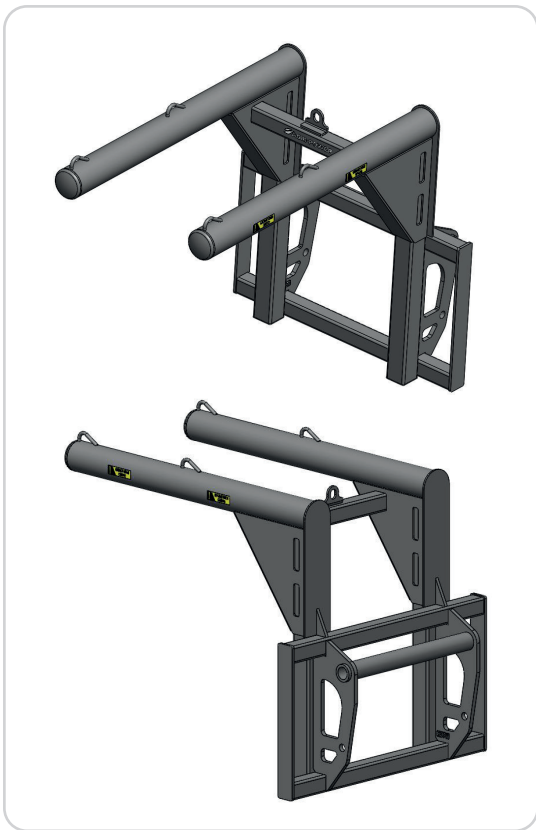

Fourches forgées monobloc renforcées
Verrouillage des fourches en largeur
Attelage soudé

Ref.	DÉSIGNATION	Prix NET AVANT-SAISON
206001	TYPE EURO TABLIER FORGE	723,00€
207099	TYPE MX	
408758	TYPE MANITOU	888,00€
208776	TYPE MERLO	
411306	TYPE JCB Q-FIT	

RETOURNEUR DE PALOX LATÉRAL

AGRI-POWER

Bras télescopique de maintien ajustable
Rotation progressive latérale à 180°
Vérin hydraulique sur crémaillère

Ref.	DÉSIGNATION	Prix NET AVANT-SAISON
452437	ATTELAGE EURO sans fourche	1557,00€
452436	ATTELAGE MX sans fourche	
452433	ATTELAGE MANITOU sans fourche	

LÈVE SAC 2.4T

Adaptation à brides
Structure en tube rond
Capacité totale : 2400kg
Adaptation à bride possible

Ref.	DÉSIGNATION	Prix NET AVANT-SAISON
451055	ATTELAGE MANITOU	1395,00€
451056	ATTELAGE MERLO ZM2	
451057	ATTELAGE JCB Q-FIT	
451440	ATTELAGE CLAAS SCORPION	

GRIFFE BALLE HYDRAU 8 DENTS

AGRI-POWER

Charge administrable 1200kg
Longueur dents 420mm
Hauteur du porte dents 1110mm

Ref.	DÉSIGNATION	Prix NET AVANT-SAISON
406510	ATTELAGE EURO flex + couple	1358,00€
406511	ATTELAGE MX flex + couple	
406519	ATTELAGE MANITOU flex + couple + limiteur + clapet	1552,00€
406520	ATTELAGE MERLO flex + couple + limiteur + clapet	
406516	ATTELAGE JCB Q-FIT flex + couple + limiteur	