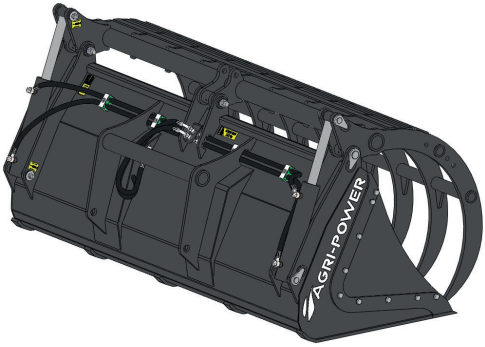

GODET AP-BGV LG 2400mm

MODÈLE MODÈLE

L XL

AGRI-POWER

Ref.	DÉSIGNATION	Prix NET AVANT-SAISON
454462	Modèle L 2000L MANITOU	2076,00€
451309	Modèle XL 3000L MANITOU	2425,00€

+2% à partir de 4 500€

+4% à partir de 7 500€

+6%
à partir de 10 000€
de commande net !

AGRI-POWER

BENNE À GRAPPIN
DENTS LASER 2400mm

MODÈLE L 1,6m³
MODÈLE XL 1,9m³

Monobloc à ouverture totale
Utilisation polyvalente
Articulations robustes et protégées
Bagues d'usure avec graisseurs
Nombreux patins d'usure
Largeur 2400mm