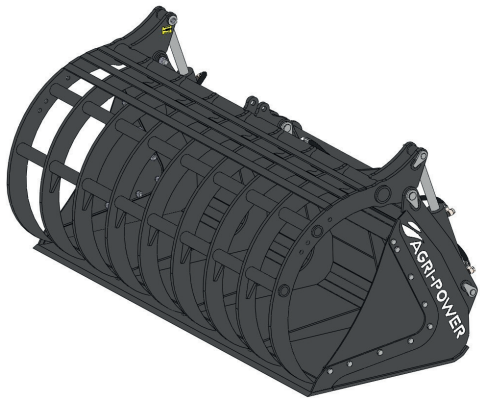

LÈVE SAC 2.4T

Adaptation à brides
Structure en tube rond
Capacité totale : 2400kg
Adaptation à bride possible

Ref.	DÉSIGNATION	Prix NET AVANT-SAISON
451055	ATTELAGE MANITOU	1395,00€
451056	ATTELAGE MERLO ZM2	
451057	ATTELAGE JCB Q-FIT	
451440	ATTELAGE CLAAS SCORPION	

BENNE À GRAPPIN AP-BG AVC

MODÈLE

M

AGRI-POWER

Vérins double effet arrières
Bras de grappin 40mm
Largeur min. 1500mm max. 2400mm

Ref.	DÉSIGNATION	Prix NET AVANT-SAISON
206004S	DTSLG2100 M EURO	2400,00€
206345S	DTSLG2100 M MAILLEUX SST	
413404	DTSLG2400 M EURO	2520,00€
413417	DTSLG2400 M MAILLEUX	

GODET AP-BGV LG 2400mm

MODÈLE MODÈLE

L XL

AGRI-POWER

Ref.	DÉSIGNATION	Prix NET AVANT-SAISON
454462	Modèle L 2000L MANITOU	2076,00€
451309	Modèle XL 3000L MANITOU	2425,00€

+2% à partir de 4 500€

+4% à partir de 7 500€

+6%
à partir de 10 000€
de commande net !

AGRI-POWER

BENNE À GRAPPIN
DENTS LASER 2400mm

MODÈLE L 1,6m³
MODÈLE XL 1,9m³

Monobloc à ouverture totale
Utilisation polyvalente
Articulations robustes et protégées
Bagues d'usure avec graisseurs
Nombreux patins d'usure
Largeur 2400mm