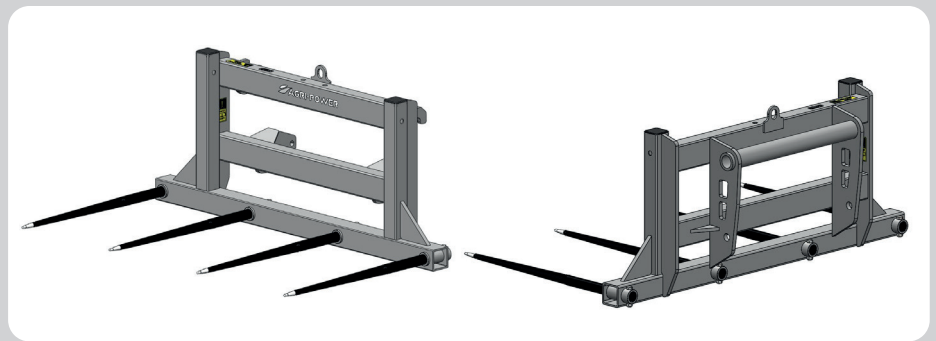

PIC BOTTE AP-1801 4 DENTS Ø45 LG 1055

Ref.	DÉSIGNATION	Prix NET AVANT-SAISON
411583	TYPE EURO	951,00€
411603	TYPE MX	
411611	TYPE MANITOU	
411595	TYPE JCB Q-FIT	
410411	TYPE MERLO	

PIC BOTTE AP-1800 4 DENTS Ø45 LG 1055

Ref.	DÉSIGNATION	Prix NET AVANT-SAISON
208922	TYPE MX	1048,00€
208940	TYPE EURO	
408191	TYPE MANITOU	
409480	TYPE MERLO	
411344	TYPE JCB Q-FIT