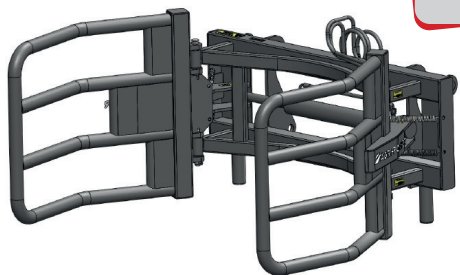

LÈVE SAC 2.4T

Adaptation à brides
Structure en tube rond
Capacité totale : 2400kg
Adaptation à bride possible

Ref.	DÉSIGNATION	Prix NET AVANT-SAISON
451055	ATTELAGE MANITOU	1395,00€
451056	ATTELAGE MERLO ZM2	
451057	ATTELAGE JCB Q-FIT	
451440	ATTELAGE CLAAS SCORPION	

Ref. 218504F

PINCE BALLE HYDRAU

AGRI-POWER

Axes de pivotement avec graisseurs
1 vérin
Ouverture min. 90 max. 180 cm

Ref.	DÉSIGNATION	Prix NET AVANT-SAISON
218504F	ATTELAGE EURO	965,00€
218514	ATTELAGE MX	
205326	ATTELAGE MANITOU AV limiteur + clapet	1261,00€
205324	ATTELAGE MERLO AV limiteur + clapet	
205323	ATTELAGE JCB Q-FIT AV limiteur + clapet	

GRIFFE BALLE HYDRAU 8 DENTS

AGRI-POWER

Charge administrable 1200kg
Longueur dents 420mm
Hauteur du porte dents 1110mm

Ref.	DÉSIGNATION	Prix NET AVANT-SAISON
406510	ATTELAGE EURO flex + couple	1358,00€
406511	ATTELAGE MX flex + couple	
406519	ATTELAGE MANITOU flex + couple + limiteur + clapet	1552,00€
406520	ATTELAGE MERLO flex + couple + limiteur + clapet	
406516	ATTELAGE JCB Q-FIT flex + couple + limiteur	