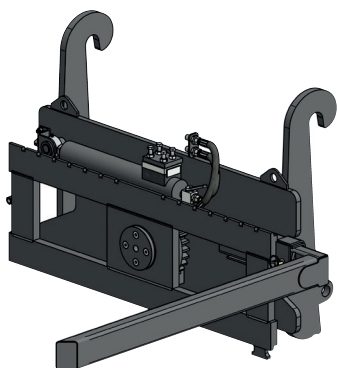

+4% à partir de 7 500€

+6%

à partir de 10 000€
de commande net !

à partir de 4500€ !

MANUTENTION DES PRODUITS CONDITIONNÉS

LÈVE PALETTE 2T FOURCHE

AGRI-POWER

à partir de
679€
Ref. 206001

Fourches forgées monobloc renforcées
Verrouillage des fourches en largeur
Attelage soudé

Ref.	DÉSIGNATION	Prix NET AVANT-SAISON
206001	TYPE EURO TABLIER FORGE	723,00€
207099	TYPE MX	
408758	TYPE MANITOU	888,00€
208776	TYPE MERLO	
411306	TYPE JCB Q-FIT	

RETOURNEUR DE PALOX LATÉRAL

AGRI-POWER

Bras télescopique de maintien ajustable
Rotation progressive latérale à 180°
Vérin hydraulique sur crémaillère

Ref.	DÉSIGNATION	Prix NET AVANT-SAISON
452437	ATTELAGE EURO sans fourche	1557,00€
452436	ATTELAGE MX sans fourche	
452433	ATTELAGE MANITOU sans fourche	

LÈVE SAC 2.4T

Adaptation à brides
Structure en tube rond
Capacité totale : 2400kg
Adaptation à bride possible

Ref.	DÉSIGNATION	Prix NET AVANT-SAISON
451055	ATTELAGE MANITOU	1395,00€
451056	ATTELAGE MERLO ZM2	
451057	ATTELAGE JCB Q-FIT	
451440	ATTELAGE CLAAS SCORPION	