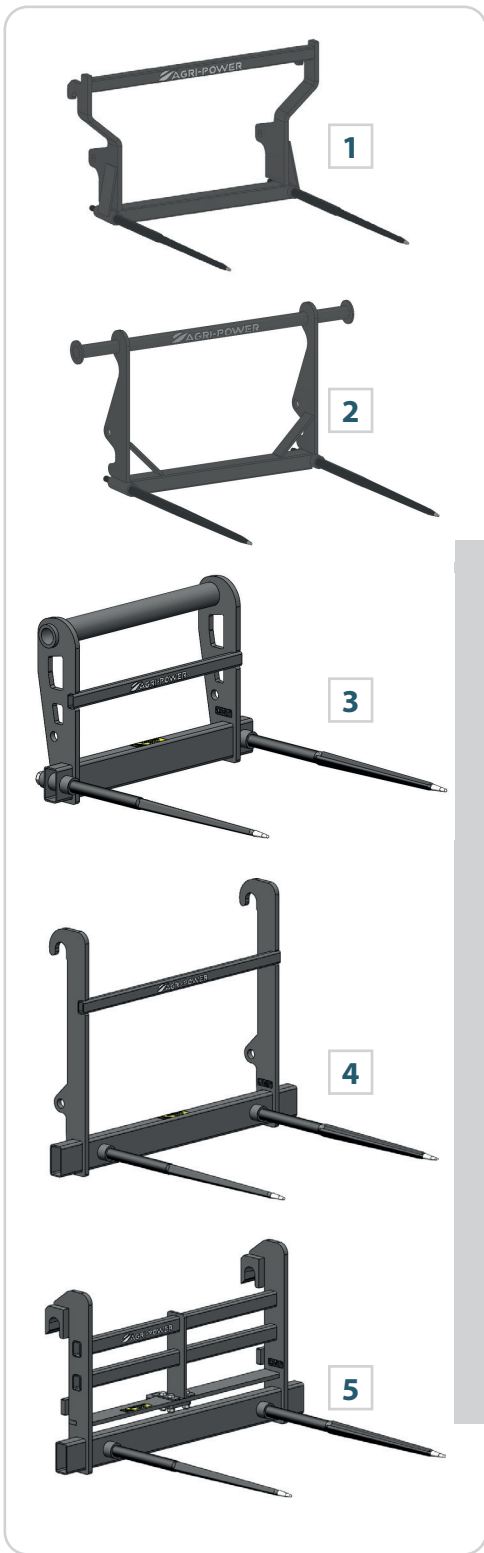

LÈVE SAC 2.4T

Adaptation à brides
Structure en tube rond
Capacité totale : 2400kg
Adaptation à bride possible

Ref.	DÉSIGNATION	Prix NET AVANT-SAISON
451055	ATTELAGE MANITOU	1395,00€
451056	ATTELAGE MERLO ZM2	
451057	ATTELAGE JCB Q-FIT	
451440	ATTELAGE CLAAS SCORPION	

Ref. 218504F

PINCE BALLE HYDRAU

AGRI-POWER

Axes de pivotement avec graisseurs
1 vérin
Ouverture min. 90 max. 180 cm

Ref.	DÉSIGNATION	Prix NET AVANT-SAISON
218504F	ATTELAGE EURO	965,00€
218514	ATTELAGE MX	
205326	ATTELAGE MANITOU AV limiteur + clapet	1261,00€
205324	ATTELAGE MERLO AV limiteur + clapet	
205323	ATTELAGE JCB Q-FIT AV limiteur + clapet	

GRIFFE BALLE HYDRAU 8 DENTS

AGRI-POWER

Charge administrable 1200kg
Longueur dents 420mm
Hauteur du porte dents 1110mm

Ref.	DÉSIGNATION	Prix NET AVANT-SAISON
406510	ATTELAGE EURO flex + couple	1358,00€
406511	ATTELAGE MX flex + couple	
406519	ATTELAGE MANITOU flex + couple + limiteur + clapet	1552,00€
406520	ATTELAGE MERLO flex + couple + limiteur + clapet	
406516	ATTELAGE JCB Q-FIT flex + couple + limiteur	

+2% à partir de 4 500€

+4% à partir de 7 500€

+6%
à partir de 10 000€
de commande net !

PIC 'BAL AP-902 2 DENTS

Conception monobloc pour une meilleure tenue

Ref.	DÉSIGNATION	Prix NET AVANT-SAISON
1	217790 ATTELAGE EURO 1100x36 CC	262,00€
2	217791 ATTELAGE MX 1100x36 CC	
3	413695 ATTELAGE MANITOU 1100x42 CL	432,00€
4	413713 ATTELAGE JCB Q-FIT 1100x42 CL	
5	413709 ATTELAGE MERLO 1100x42 CL	522,00€