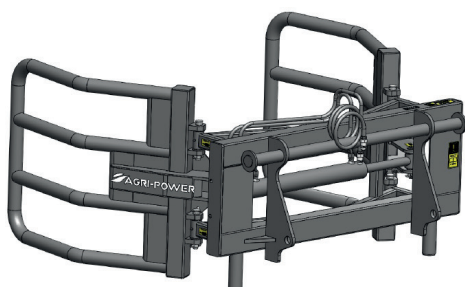

LÈVE SAC 2.4T

Adaptation à brides
Structure en tube rond
Capacité totale : 2400kg
Adaptation à bride possible

Ref.	DÉSIGNATION	Prix NET AVANT-SAISON
451055	ATTELAGE MANITOU	1395,00€
451056	ATTELAGE MERLO ZM2	
451057	ATTELAGE JCB Q-FIT	
451440	ATTELAGE CLAAS SCORPION	

Ref. 218504F

PINCE BALLE HYDRAU

AGRI-POWER

Axes de pivotement avec graisseurs
1 vérin
Ouverture min. 90 max. 180 cm

Ref.	DÉSIGNATION	Prix NET AVANT-SAISON
218504F	ATTELAGE EURO	965,00€
218514	ATTELAGE MX	
205326	ATTELAGE MANITOU AV limiteur + clapet	1261,00€
205324	ATTELAGE MERLO AV limiteur + clapet	
205323	ATTELAGE JCB Q-FIT AV limiteur + clapet	

GRIFFE BALLE HYDRAU 8 DENTS

AGRI-POWER

Charge administrable 1200kg
Longueur dents 420mm
Hauteur du porte dents 1110mm

Ref.	DÉSIGNATION	Prix NET AVANT-SAISON
406510	ATTELAGE EURO flex + couple	1358,00€
406511	ATTELAGE MX flex + couple	
406519	ATTELAGE MANITOU flex + couple + limiteur + clapet	1552,00€
406520	ATTELAGE MERLO flex + couple + limiteur + clapet	
406516	ATTELAGE JCB Q-FIT flex + couple + limiteur	