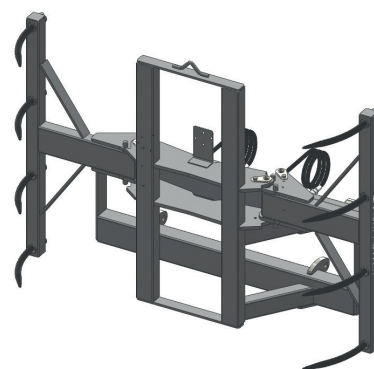

LÈVE SAC 2.4T

Adaptation à brides
Structure en tube rond
Capacité totale : 2400kg
Adaptation à bride possible

Ref.	DÉSIGNATION	Prix NET AVANT-SAISON
451055	ATTELAGE MANITOU	1395,00€
451056	ATTELAGE MERLO ZM2	
451057	ATTELAGE JCB Q-FIT	
451440	ATTELAGE CLAAS SCORPION	

Ref. 218504F

PINCE BALLE HYDRAU

AGRI-POWER

Axes de pivotement avec graisseurs
1 vérin
Ouverture min. 90 max. 180 cm

Ref.	DÉSIGNATION	Prix NET AVANT-SAISON
218504F	ATTELAGE EURO	965,00€
218514	ATTELAGE MX	
205326	ATTELAGE MANITOU AV limiteur + clapet	1261,00€
205324	ATTELAGE MERLO AV limiteur + clapet	
205323	ATTELAGE JCB Q-FIT AV limiteur + clapet	

GRIFFE BALLE HYDRAU 8 DENTS

AGRI-POWER

Charge administrable 1200kg
Longueur dents 420mm
Hauteur du porte dents 1110mm

Ref.	DÉSIGNATION	Prix NET AVANT-SAISON
406510	ATTELAGE EURO flex + couple	1358,00€
406511	ATTELAGE MX flex + couple	
406519	ATTELAGE MANITOU flex + couple + limiteur + clapet	1552,00€
406520	ATTELAGE MERLO flex + couple + limiteur + clapet	
406516	ATTELAGE JCB Q-FIT flex + couple + limiteur	