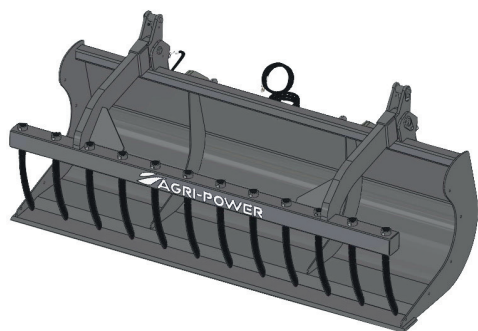

LÈVE SAC 2.4T

Adaptation à brides
Structure en tube rond
Capacité totale : 2400kg
Adaptation à bride possible

Ref.	DÉSIGNATION	Prix NET AVANT-SAISON
451055	ATTELAGE MANITOU	1395,00€
451056	ATTELAGE MERLO ZM2	
451057	ATTELAGE JCB Q-FIT	
451440	ATTELAGE CLAAS SCORPION	

MANUTENTION DU VRAC

à partir de
1756€
Ref. 451225

BENNE À GRAPPIN MULTISERVICE

MODÈLE

S

AGRI-POWER

Pour travaux légers
Largeur min. 1500mm max. 2400mm

Ref.	DÉSIGNATION	Prix NET AVANT-SAISON
451225	2100MM 10 DENTS EURO	1872,00€
451229	2100MM 10 DENTS MX	
451226	2400MM 11 DENTS EURO	2133,00€
451230	2400MM 11 DENTS MX	

BENNE À GRAPPIN AP-BG AVC

MODÈLE

M

AGRI-POWER

Vérins double effet arrières
Bras de grappin 40mm
Largeur min. 1500mm max. 2400mm

Ref.	DÉSIGNATION	Prix NET AVANT-SAISON
206004S	DTSLG2100 M EURO	2400,00€
206345S	DTSLG2100 M MAILLEUX SST	
413404	DTSLG2400 M EURO	2520,00€
413417	DTSLG2400 M MAILLEUX	